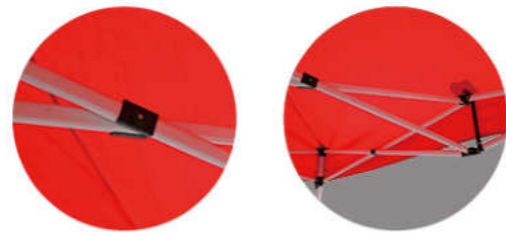

HYG-002 | 300x300cm

HYG-003 | 300x300cm

HYG-004 | 300x300cm

200x200m	147x18x18cm	14kg
200x300m	147x20x18cm	19kg
300x300m	147x20x20cm	18kg
300x450m	147x20x28cm	25kg
300x600m	147x25x38cm	32kg

GAZEBO

HYG-005 | 300x300cm

HYG-006 | 300x600cm

300x300cm	158x23x25x1pcs	24kg
300x450cm	158x28x25x1pcs	31kg
300x600cm	157x40x25x1pcs	42.5kg

GAZEBO

HYG-007 | 300x450cm

HYG-008 | 300x300cm

UMBRELLA

UMBRELLA

UMBRELLA ACCESSORIES